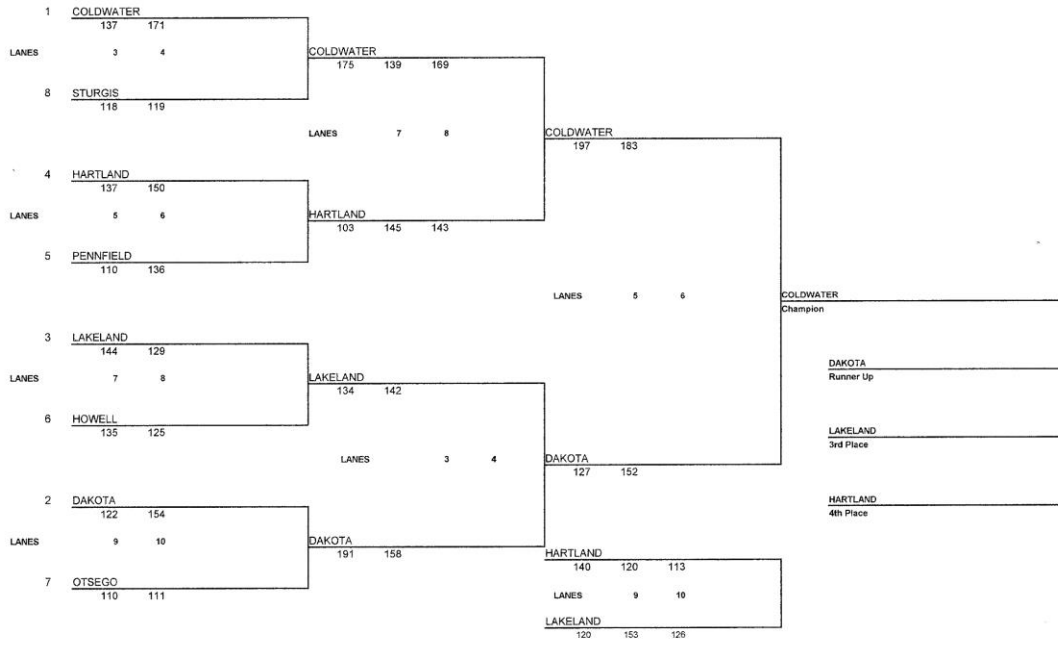

D1

1/12/2020

Battle of the Baker

Girl Division I Qualifying

Pos.	TEAM	1	2	3	4	5	6	7	8	9	10	11	12	TOTAL	Average
1	COLDWATER	136	138	167	171	172	169	147	193	144	143	151	175	1906	158.8333
2	DAKOTA	174	126	141	154	150	148	164	158	157	159	165	128	1824	152
3	LAKELAND	113	180	137	115	133	155	191	135	137	162	106	140	1704	142
4	HARTLAND	138	135	158	150	89	109	157	131	153	141	152	159	1672	139.3333
5	PENNFIELD	139	109	141	162	136	141	107	140	167	130	121	161	1654	137.8333
6	HOWELL	116	121	124	135	166	128	118	112	109	102	111	151	1493	124.4167
7	OTSEGO	111	103	150	147	125	81	108	128	101	141	127	108	1430	119.1667
8	STURGIS	134	123	116	117	131	106	91	126	116	108	96	103	1367	113.9167
9	PARMA WESTERN	104	105	152	66	104	130	110	102	107	100	100	78	1258	104.8333

**DI GIRLS  
BRACKET**

1/12/2020

## Battle of the Baker