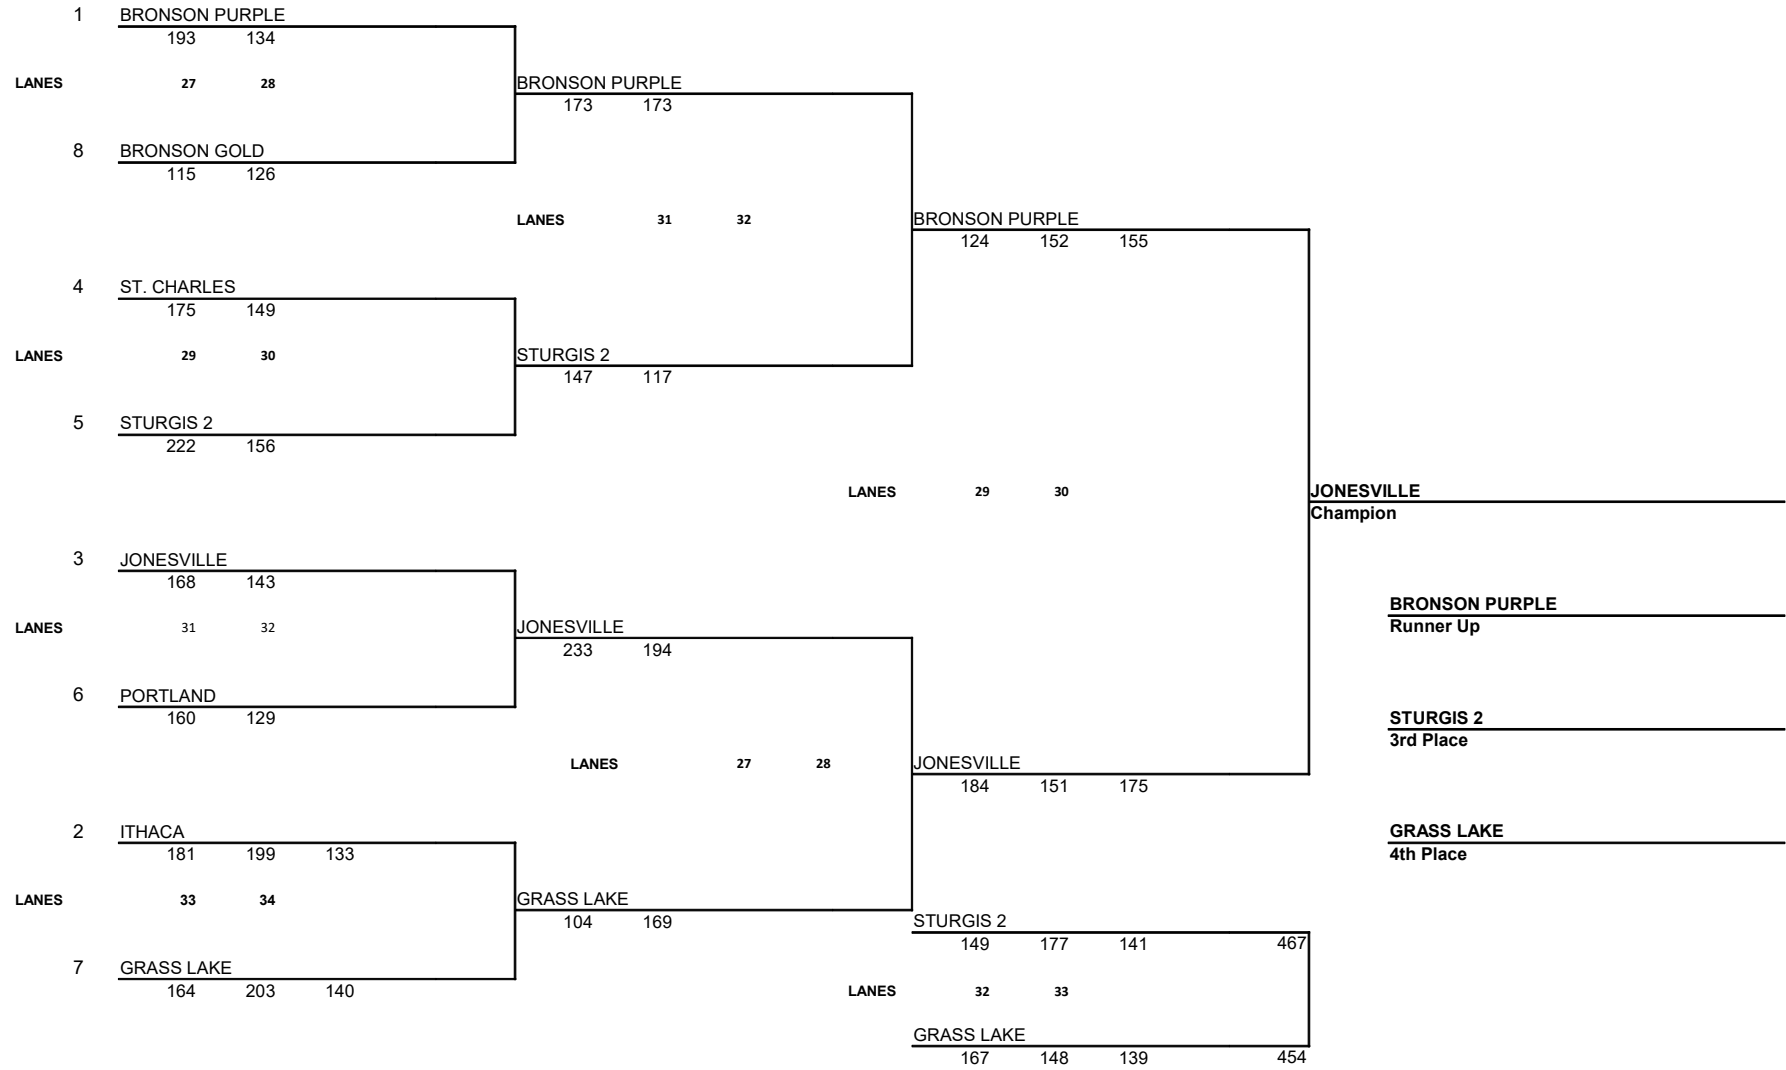

1/14/2018

Battle of the Baker

Girl's Division II Qualifying

Pos.	TEAM	1	2	3	4	5	6	7	8	9	10	11	12	TOTAL	Average
1	COLDWATER 2	157	94	190	166	179	163	140	184	158	169	187	181	1968	168.6667
2	ALMA	160	153	184	139	169	143	169	166	165	180	131	198	1957	163.0833
3	JONESVILLE	188	140	153	210	157	159	127	131	140	195	182	112	1894	157.8333
4	COLOMA	141	152	163	169	120	165	162	158	158	172	147	164	1871	155.9167
5	PORTLAND	171	146	151	127	153	150	159	162	167	153	185	147	1871	155.9167
6	SOUTH HAVEN	157	103	122	137	127	133	145	147	153	135	201	206	1766	147.1667
7	GRASS LAKE	136	126	125	166	141	155	148	173	122	147	131	171	1741	145.0833
8	ITHACA	138	119	158	162	119	131	138	159	169	174	134	130	1731	144.25
9	OLIVET	127	126	134	93	150	129	161	133	151	138	125	151	1618	134.8333
10	ONSTEAD	127	121	114	111	135	136	158	98	140	178	150	116	1584	132
11	LUMEN CHRISTI	141	145	118	104	85	123	132	133	99	113	137	137	1467	122.25
12	BRONSON	92	95	132	110	151	155	93	121	88	152	150	120	1459	121.5833

DII BOYS BRACKET

1/14/2018

DII GIRLS BRACKET

1/12/2014