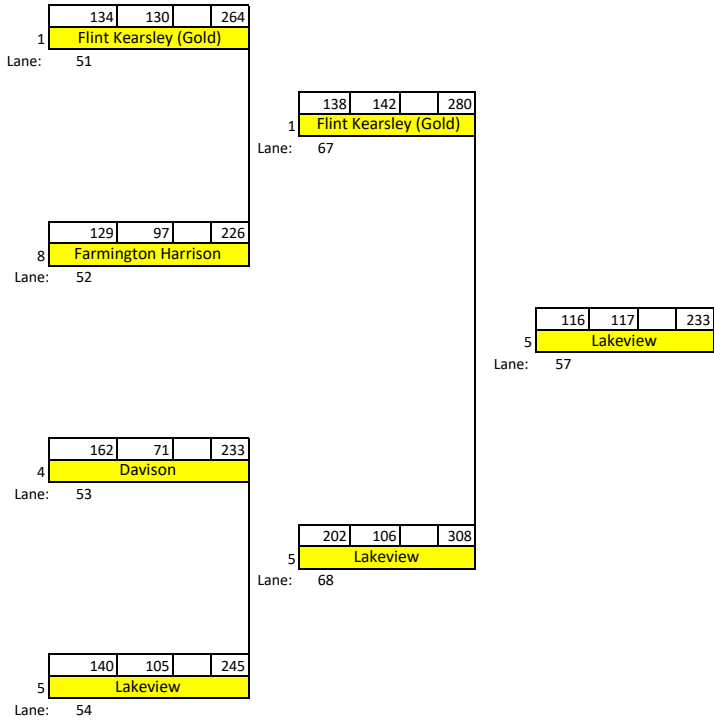

GIRL'S JV BRACKET